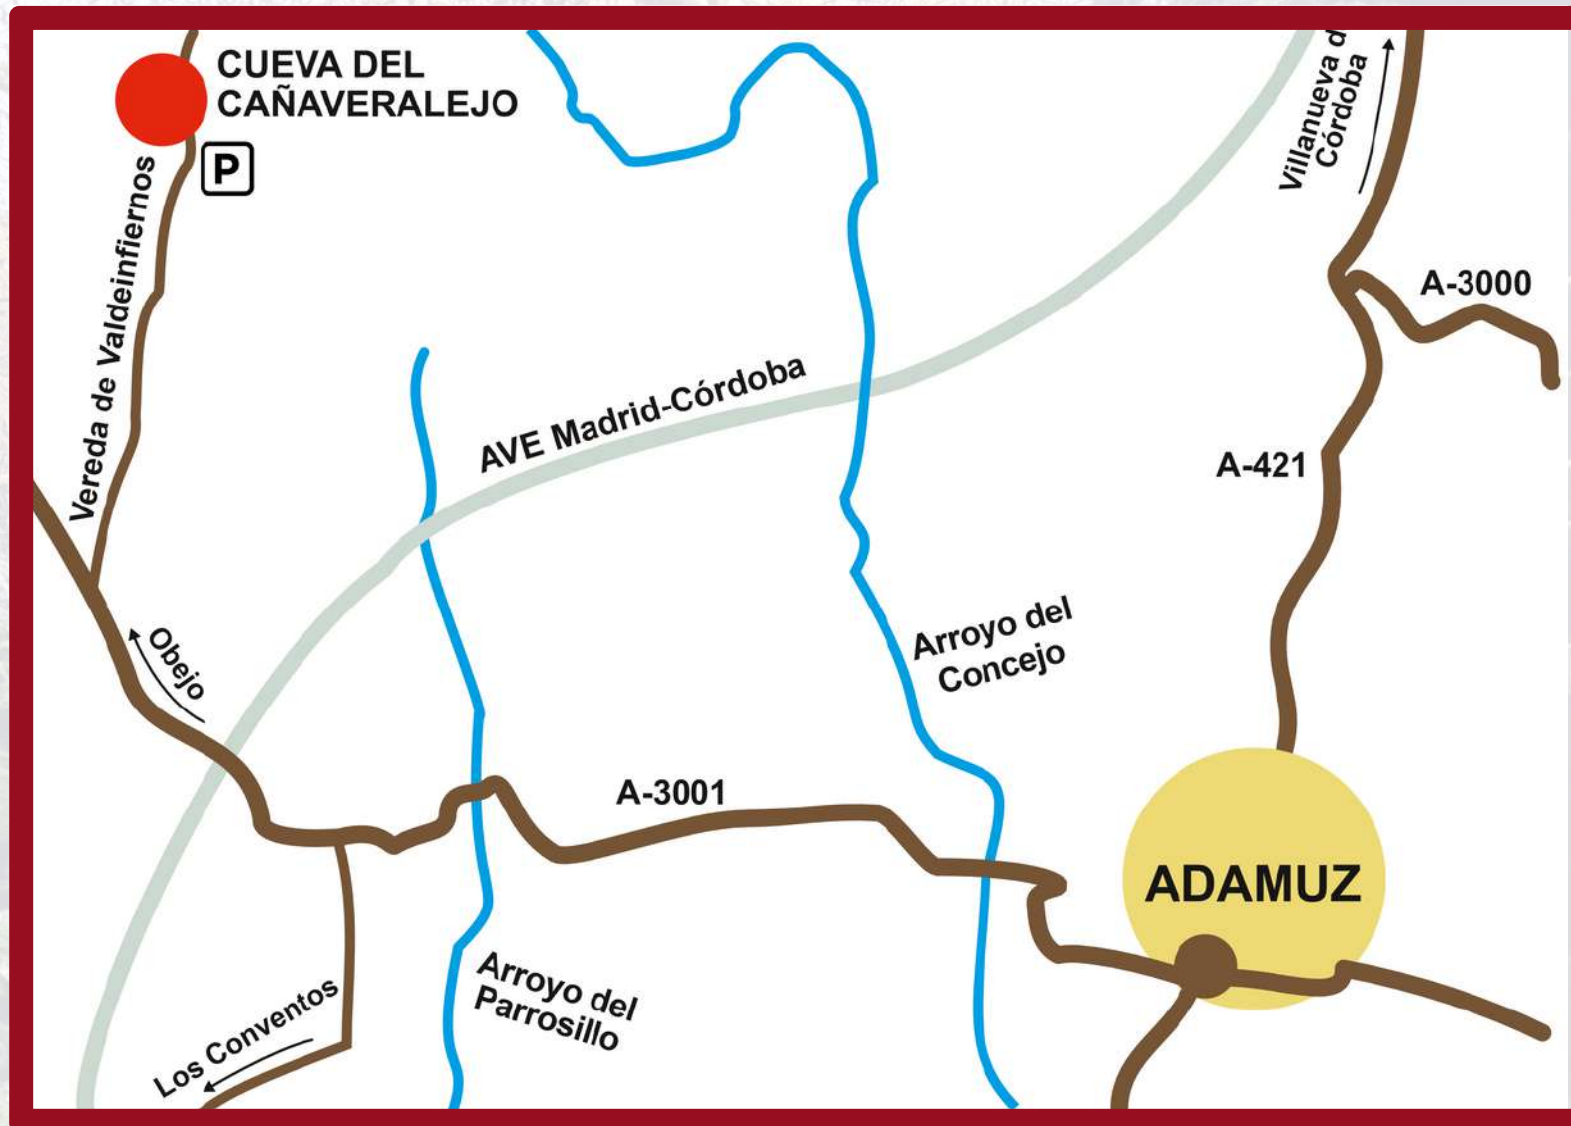

# ¿Cómo llegar a la Cueva del Cañaveralejo?

INDICACIONES EN  
GOOGLE MAPS

VEREDA DE VALDEINFIERNOS, KM 1'3

[turismo@adamuz.es](mailto:turismo@adamuz.es)

957 00 62 08 / 637 31 03 94

[www.turismoadamuz.es](http://www.turismoadamuz.es)

Adamuz

Adamuz  
Centro del Olivar de Sierra

Casas Rurales  
Montes Comunales  
Adamuz

CIELOS DE  
SIERRA MORENA

Cueva del Cañaveralejo

Vereda de  
Valdeinfiernos

AVE Córdoba - Madrid

Carretera A-3001

Obejo

Adamuz

Adamuz

Cueva del Cañaveralejo

Puente del arroyo del  
Cañaveralejo

Camino de acceso a la cueva

P

Vereda de Valdeinfiernos